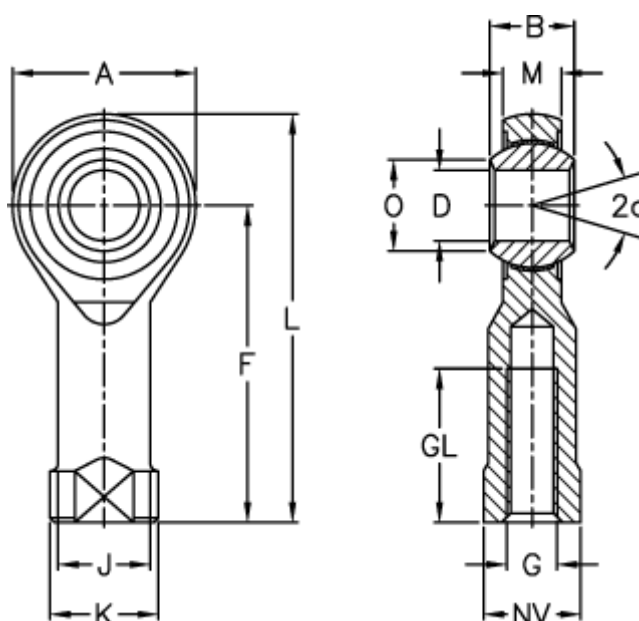

Varenummer: 03105016
 Beskrivelse: Fluro ledhoved GIOV 16
 Uden bøsning

Mål

A	= 42	J	= 22	Vægt (g) = 2
a (grader)	= 15	K	= 27	
B	= 21	L	= 85	
D	= 16	M	= 15	
Dynamisk belastning C (kN)	= 7	NV	= 22	
F	= 64	O	= 19.3	
G	= M16	Statisk belastning C0 (kN)	= 39	
GL	= 28	Tilladelige o/min	= Ikke velegnet til rotation	